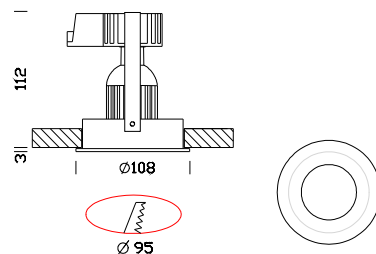

Atlas 3 LED 7W DIMM 40mm

Codice	Cablaggio	Kg	Colore	Dimensioni	Wtot	Lampade
22061674-00	CLD CELL-D	0.20	argento met.	0x0x112 Ø108	7	POWERLED 7W-GU10-450lm-3000K - 30°
22061614-00	CLD CELL-D	0.20	bianco	0x0x112 Ø108	7	POWERLED 7W-GU10-450lm-3000K - 30°

Faretti da incasso di piccolissime dimensioni ideale per l'installazione su superfici con spessore ridotto e in condizioni di minimo ingombro verso le parti alte. Quindi adatti nell'applicazione d'arredo , mobili, cucine, mensole.

Corpo: In lamiera d'acciaio.

Portalampada: In ceramica e contatti argentati.

Normativa: Prodotti in conformità alle norme EN 60598-1-CEI 34.21, hanno grado di protezione secondo le norme EN 60529.

LED 7W - 230V - 450lm - 3000k - CRI 80 - 30° - 25000h