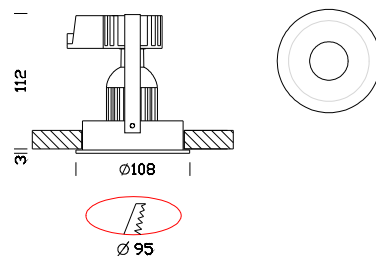

Atlas 1 LED 7W DIMM 35mm

Codice	Cablaggio	Kg	Colore	Dimensioni	Wtot	Lampade
22061672-00	CLD CELL-D	0.20	argento met.	0x0x112 Ø108	7	POWERLED 7W-GU10-450lm-3000K - 30°
22061612-00	CLD CELL-D	0.20	bianco	0x0x112 Ø108	7	POWERLED 7W-GU10-450lm-3000K - 30°

Faretti da incasso di piccolissime dimensioni ideale per l'installazione su superfici con spessore ridotto e in condizioni di minimo ingombro verso le parti alte. Quindi adatti nell'applicazione d'arredo , mobili, cucine, mensole.

Corpo: In lamiera d'acciaio con foro di uscita luce diffondente

Portalampada: In ceramica e contatti argentati.

Normativa: Prodotti in conformità alle norme EN 60598-1-CEI 34.21, hanno grado di protezione secondo le norme EN 60529.