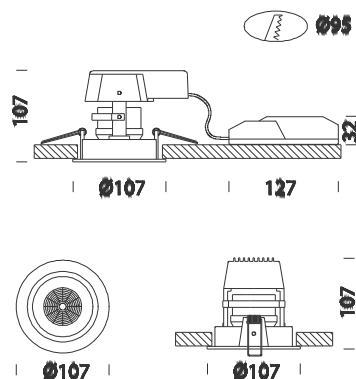

Atlas 10

Codice	Cablaggio	Kg	Colore	Dimensioni	Wtot	Lampade
22061610-00	CLD CELL	0.50	bianco	0x0x107 Ø107	15	LED 15W white-790lm-3000K-CRI 80

Questo faretto, appartenente all'ampia scelta di faretti da incasso Fosnova, risulta ideale per l'illuminazione di negozi e open space; riassume tutto il concetto di qualità, risparmio energetico e ottimo rendimento. Atlas a LED è molto versatile e grazie all'ampia possibilità di scelta di accessori diventa personalizzabile per tutti gli ambienti dove installato.

Corpo: in alluminio pressofuso con dissipatore.

Riflettore concentrante: In policarbonato, autoestinguente V2, satinato con polveri di alluminio, in alto vuoto

Normativa: Prodotti in conformità alle norme EN 60598-1-CEI 34.21, hanno grado di protezione secondo le norme EN 60529.

LED: 3000K - 790lm - CRI80 foro incasso diam. 98