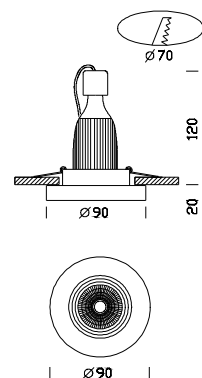

## Glass 1 - home

Codice	Cablaggio	Kg	Colore	Dimensioni	Lampade
22061480-00	CLD CELL-D	0.50	blu	0x0x80 Ø110	LED Sharp 7W-GU10-450lm-2750k-CRI>80
22061485-00	CLD CELL-D	0.50	blu scuro	0x0x80 Ø110	LED Sharp 7W-GU10-450lm-2750k-CRI>80
22061461-00	CLD CELL-D	0.50	trasparente	0x0x80 Ø110	LED Sharp 7W-GU10-450lm-2750k-CRI>80
22061400-00	CLD CELL-D	0.50	vetro dicroico	0x0x80 Ø110	LED Sharp 7W-GU10-450lm-2750k-CRI>80

Corpo: faretto con vetro colorato.

Ottica specifica anti-abbagliamento per un migliore comfort.

Ideale per sostituire i prodotti esistenti con una nuova versione senza modificare i fori precedenti.

A richiesta: versione 24 e 60 gradi.