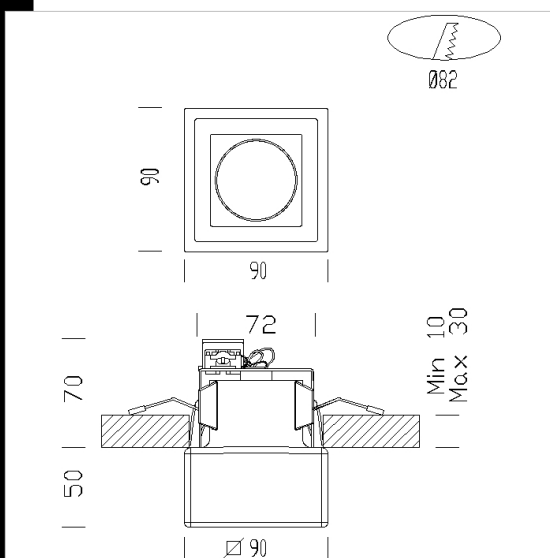

Cristal 4 - MASTERLED 12V - trasparente

Serie di faretti da incasso di ridotte dimensioni con la particolarità di produrre effetti luminosi di colore diverso. In cristallo colorato.

Corpo: Cristallo colorato con struttura in acciaio, sulla quale è posizionata la morsettiera e le staffe per l'incasso.

Normativa: Prodotti in conformità alle norme EN 60598-1-CEI 34-21, hanno grado di protezione secondo le norme EN 60529.

MASTERLED: Dimmerabile, particolarmente adatto alle aree destinate al pubblico quali reception, atrii, corridoi, scale, dove la luce rimane costantemente accesa, durata 40.000h, risparmio energetico 80% se confrontato con ALO 35W.

LED: 7W - 1450cd - 2700K - CRI80

Codice	Cablaggio	Kg	Watt	Attacco base	Lampade	Colore
22060810-00	CLD S+L	0,55	MASTERLED 7W	GU5.3	1450cd-2700K - 25°-CRI 80	BIANCO
22060832-00	CLD S+L	0,55	MASTERLED 7W	GU5.3	1450cd-2700K - 25°-CRI 80	ACQUA MARINA
22060892-00	CLD S+L	0,55	MASTERLED 7W	GU5.3	1450cd-2700K - 25°-CRI 80	AMBRA
22060862-00	CLD S+L	0,55	MASTERLED 7W	GU5.3	1450cd-2700K - 25°-CRI 80	AZZURRO