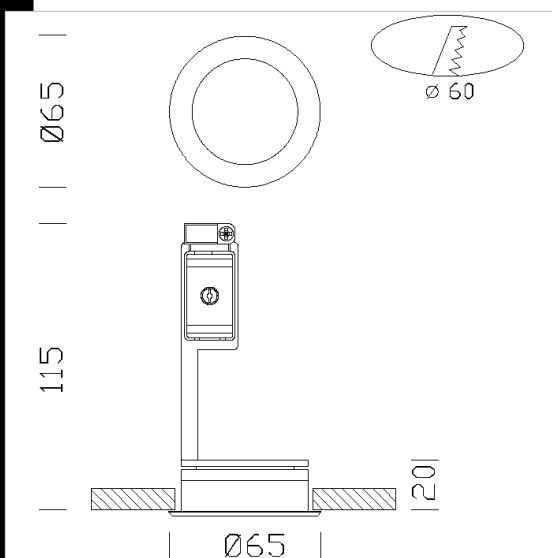

Lift 2 LED

Faretti da incasso di piccolissime dimensioni ideale per l'installazione su superfici con spessore ridotto e in condizioni di minimo ingombro verso le parti alte. Quindi adatti nell'applicazione d'arredo , mobili, cucine, mensole.

Corpo: In lamiera d'acciaio.

Normativa: Prodotti in conformità alle norme EN 60598-1-CEI 34.21, hanno grado di protezione secondo le norme EN 60529.

LED 6x0.5W - 126lm - 4000K

Codice	Cablaggio	Kg	Watt	Attacco base	Lampade	Colore
22060015-00	CLD S+L	0,10	LED white 6x0.5W		126lm-4000K-	BIANCO
22060035-00	CLD S+L	0,10	LED white 6x0.5W		126lm-4000K-	NERO
22060075-00	CLD S+L	0,10	LED white 6x0.5W		126lm-4000K-	ARGENTO
22060065-00	CLD S+L	0,10	LED white 6x0.5W		126lm-4000K-	CROMATO