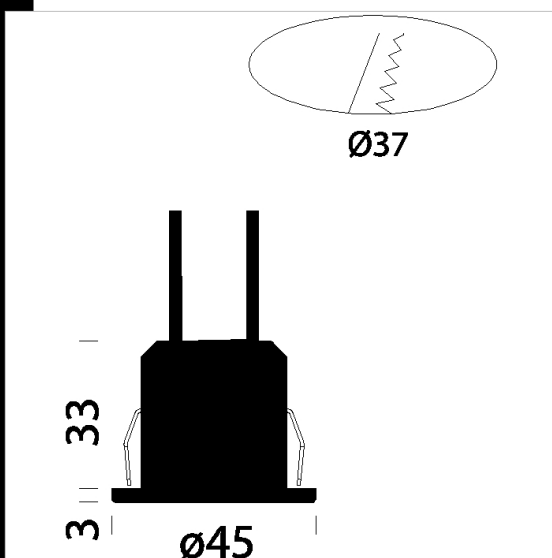

Lift - KIT EM

Faretti da incasso di piccolissime dimensioni ideali per l'installazione su superfici con spessore ridotto e in condizioni di minimo ingombro verso le parti alte. Quindi adatti nell'applicazione d'arredo , mobili, cucine, mensole.

Corpo: in alluminio pressofuso

EM: 3h

Normativa: Prodotti in conformità alle norme EN 60598-1-CEI 34.21, hanno grado di protezione secondo le norme EN 60529.

Codice	Cablaggio	Kg	Watt	Attacco base	Lampade	Colore
22060014-00	CLD S+L	0,50	LED white	-	143lm-4000K-na	Argento Met.