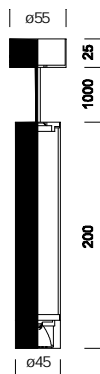

## Stilo a sospensione - SP1

Codice	Cablaggio	Colore	Dimensioni	Lampade
22041610-00	CLD CELL	bianco	0x0x220 Ø45	POWERLED white-80lm-4200K-25°
22041660-00	CLD CELL	ossidato nat.	0x0x200 Ø45	POWERLED white-80lm-4200K-25°

Corpo: In alluminio pressofuso.

Normativa: Prodotti in conformità alle norme EN 60598-1-CEI 34.21, hanno grado di protezione secondo le norme EN 60529.

Lampade: Completo di LED BIANCO 1,2w.