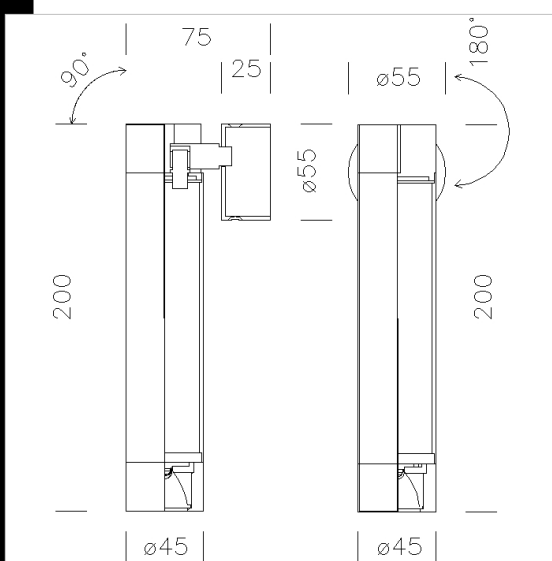

Download

DXF 2D
- 41510.dxf

Stilo a basetta PA2

Corpo: In alluminio pressofuso.
Normativa: Prodotti in conformità alle norme EN 60598-1-CEI 34.21, hanno grado di protezione secondo le norme EN 60529.
Lampade: Completo di LED BIANCO 8-11w.

Codice	Cablaggio	Kg	Watt	Attacco base	Lampade	Colore
22041512-00	CLD CELL	0,70	MASTERLED 7W	GU5.3	1450cd-2700K - 25°-CRI 80	BIANCO
22041561-00	CLD CELL	0,70	MASTERLED 7W	GU5.3	1450cd-2700K - 25°-CRI 80	OSSIDATO
22041513-00	CLD CELL-D	0,20	MASTERLED 10W	-	410lm-2700k - 24°-na	BIANCO
22041563-00	CLD CELL-D	0,60	MASTERLED 10W	-	410lm-2700k - 24°-na	OSSIDATO