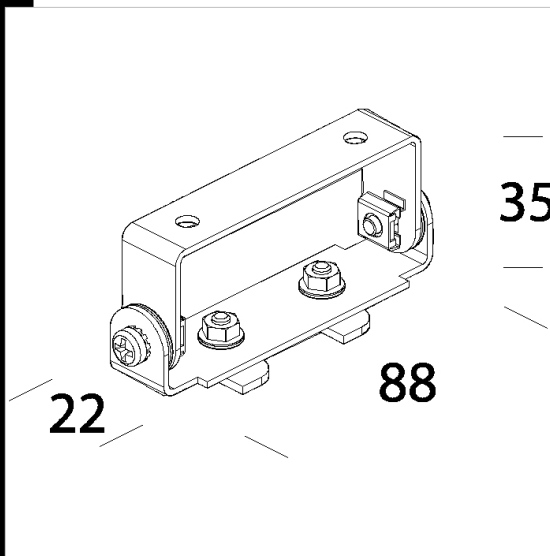

Download

DXF 2D
- 27077.dxf

Codice	Cablaggio	Kg	Watt	Attacco base	Lampade	Colore
22027077-00		0,07				OSSIDATO

Prodotti

- Maxi Liset IP54 LED

- Maxi Liset IP40 LED

- Maxi Liset IP54

- Maxi Liset IP40 - Tutta luce