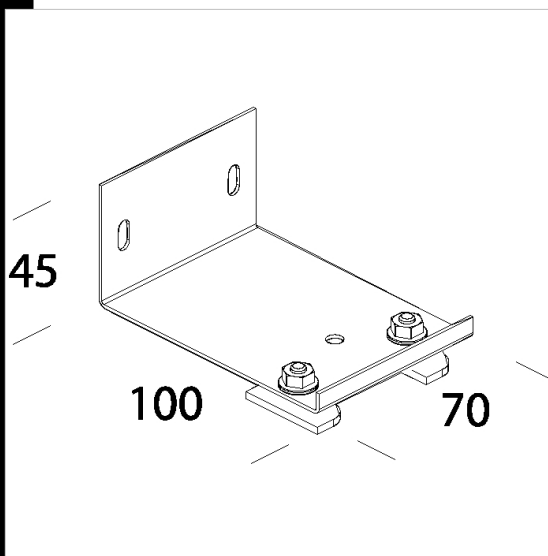

Download

DXF 2D
- 27073.dxf

Codice	Cablaggio	Kg	Watt	Attacco base	Lampade	Colore
22027073-00		0,12				OSSIDATO

Prodotti

- Maxi Liset IP54 LED

- Maxi Liset IP40 LED

- Maxi Liset IP54

- Maxi Liset IP40 - Tutta luce