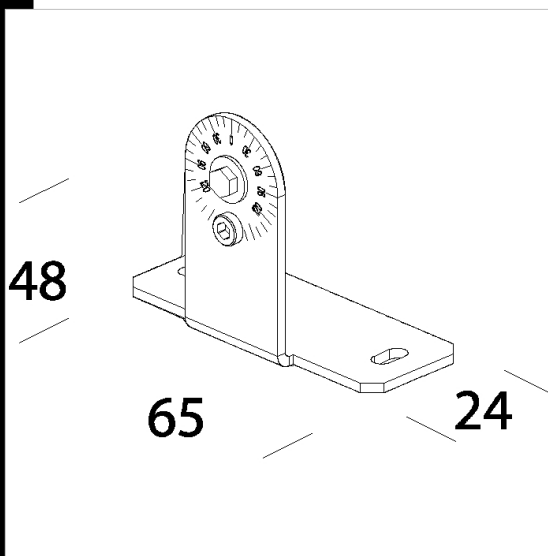

Download

DXF 2D  
- 27071.dxf

Codice	Cablaggio	Kg	Watt	Attacco base	Lampade	Colore
22027071-00		0,04				INOX

### Prodotti

- Maxi Liset IP54 LED

- Maxi Liset IP40 LED

- Maxi Liset IP54

- Maxi Liset IP40 - Tutta luce