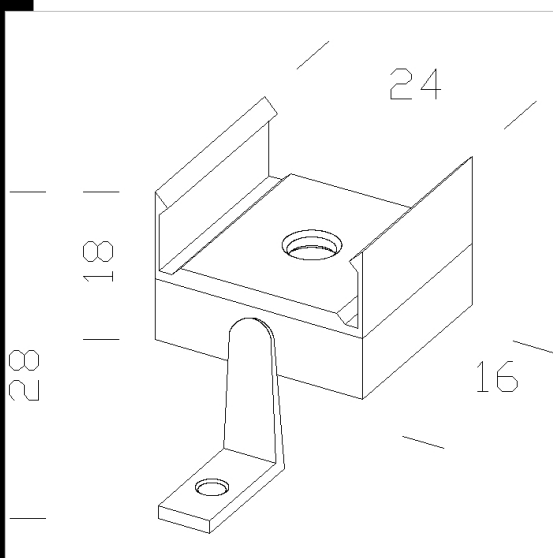

## Staffa orientabile - Microliset

Inox

Code	Gear	Kg	Watt	Base	Lamps	Colour
22025976-00		0,02				INOX