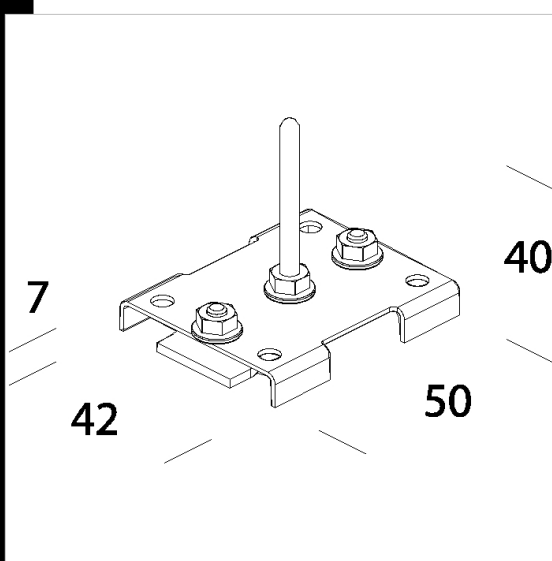

Download

DXF 2D
- 25672.dxf

Codice	Cablaggio	Kg	Watt	Attacco base	Lampade	Colore
22025672-00		0,06				ACCIAIO

Prodotti

- Maxi Liset IP54 LED

- Maxi Liset IP40 LED

- Maxi Liset IP54

- Maxi Liset IP40 - Tutta luce