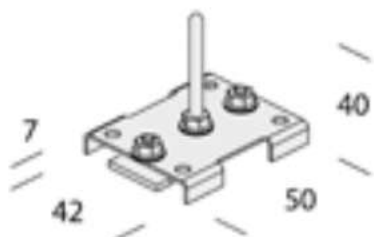

Download

DXF 2D
- 25672.dxf

Codice	Cablaggio	Kg	Watt	Attacco base	Lampade	Colore
22025672-00		0,06				ACCIAIO

Prodotti

- Maxi Liset IP54 LED

- Maxi Liset IP40 LED

- Maxi Liset IP54

- Maxi Liset IP40 - Tutta luce