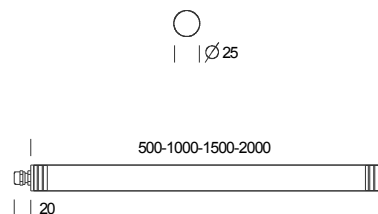

Micro Liset - cilindrica 4100K

Codice	Cablaggio	Colore	Dimensioni	Lampade
22018870-00	CLD S+L	ossidato nat.	500x0x0 Ø25	LED 6x1.4W white-4100K
22018871-00	CLD S+L	ossidato nat.	1000x0x0 Ø25	LED 12x1.4W white-4100K
22018872-00	CLD S+L	ossidato nat.	1500x0x0 Ø25	LED 18x1.4W white-4100K
22018873-00	CLD S+L	ossidato nat.	2000x0x0 Ø25	LED 24x1.4W white-4100K
22018874-00	CLD S+L	ossidato nat.	500x0x0 Ø25	LED 20x0.3W white-4100K
22018875-00	CLD S+L	ossidato nat.	1000x0x0 Ø25	LED 40x0.3W white-4100K
22018876-00	CLD S+L	ossidato nat.	1500x0x0 Ø25	LED 60x0.3W white-4100K
22018877-00	CLD S+L	ossidato nat.	2000x0x0 Ø25	LED 80x0.3W white-4100K