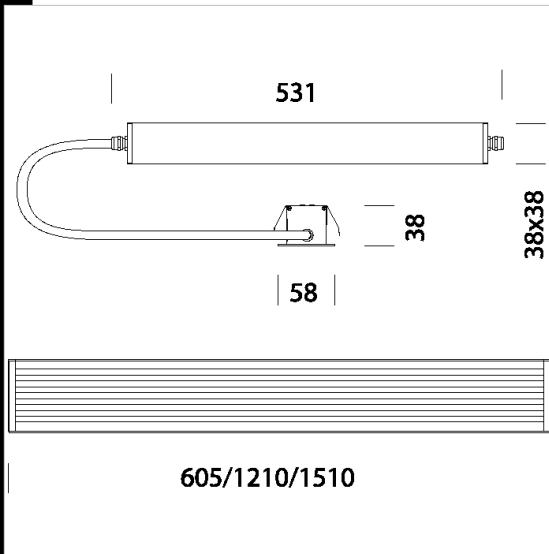

Minilinea FL

Prodotto architettonico di segnalazione, per incasso a parete in cartongesso. Corpo in alluminio estruso con vernice in poliesteri e relative clips per il cartongesso color bianco.

Download

DXF 2D
- 17511.dxf

Montaggi
- minilinea inc parete.pdf

Codice	Cablaggio	Kg	Lumen-K-CRI	WTot	Attacco base	Colore
22017517-00	CELL	1.75	FL 1x35-4300lm-4000K-Ra 1b	38 W	G5	BIANCO
22017513-00	CELL	1.40	FL 1x28-2650lm-4000K-Ra 1b	32 W	G5	BIANCO
22017511-00	CELL	1.15	FL 1x14-1250lm-4000K-Ra 1b	16 W	G5	BIANCO

Il flusso luminoso riportato indica il flusso uscente dall'apparecchio con una tolleranza di $\pm 10\%$ rispetto al valore indicato. I W tot sono la potenza totale assorbita dal sistema e non supera il 10% del valore indicato.