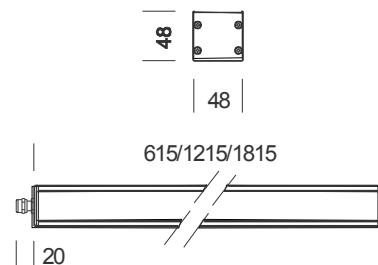

Liset IP sessantacinque Striscia RGB

Codice	Cablaggio	Colore	Dimensioni	Wtot	Lampade
22017177-00	CLD S+L	alluminio	615x48x48	9	LED 36x0.25W RGB-RGB
22017178-00	CLD S+L	alluminio	1215x48x48	18	LED 72x0.25W RGB-RGB
22017179-00	CLD S+L	alluminio	1815x48x48	27	LED 108x0.25 RGB-R195 G389 B 76

CORPO :Realizzato in alluminio estruso ossidato.
 TESTATE : Realizzate in alluminio pressofuso con verniciatura in poliestere per esterni.
 DIFFUSORE : In policarbonato trasparente sp. 3mm.
 Completo di moduli da 6 LED per ogni 100mm.
 Acquistare a parte alimentatore cod. 92054 / 92052.
 Collegamento in serie max 3.6m del Liset ipsessantacinque