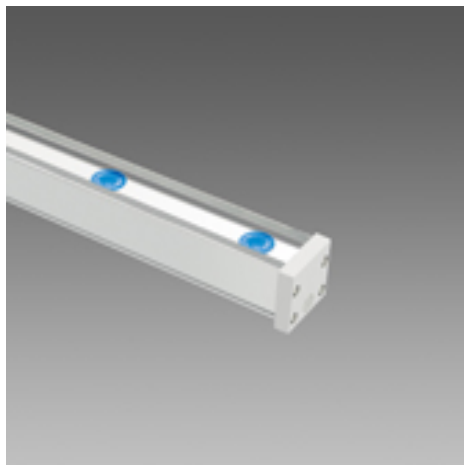

Liset IP sessantacinque RGB lenti 35mm

Codice	Cablaggio	Colore	Dimensioni	Wtot	Lampade
22017173-00	CLD S+L	ossidato nat.	610x45x45	20	LED 6x3.2W RGB
22017175-00	CLD S+L	ossidato nat.	1210x45x45	40	LED 12x3.2W RGB

CORPO :Realizzato in alluminio estruso ossidato.

TESTATE : Realizzate in alluminio pressofuso con verniciatura in poliestere per esterni.

DIFFUSORE : In policarbonato trasparente sp. 3mm.

LED : Moduli LED alimentati a 24V corrente continua di 300mm di lunghezza e 7W di potenza, 6 lenti (24° di serie) alloggiati su dissipatore.

EQUIPAGGIAMENTO : Pressa cavo stagno in ottone nichelato, cavo uscente in gomma H05RN-F con connettore presa spina stagno.

ALIMENTAZIONE : Separata dalla LISET IP65, con trasformatore IP67 (input 240V output 24V) con la possibilità di derivare elettricamente più LISET IP65 con scatola derivazione stagno.