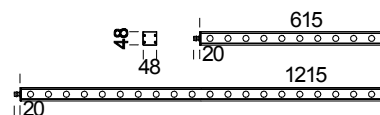

Liset IP sessantacinque RGB lenti 35mm

Codice	Cablaggio	Colore	Dimensioni	Wtot	Lampade
22017173-00	CLD S+L	ossidato nat.	610x45x45	20	LED 6x3.2W RGB
22017175-00	CLD S+L	ossidato nat.	1210x45x45	40	LED 12x3.2W RGB

CORPO :Realizzato in alluminio estruso ossidato.

TESTATE : Realizzate in alluminio pressofuso con verniciatura in poliestere per esterni.

DIFFUSORE : In policarbonato trasparente sp. 3mm.

LED : Moduli LED alimentati a 24V corrente continua di 300mm di lunghezza e 7W di potenza, 6 lenti (24° di serie) alloggiati su dissipatore.