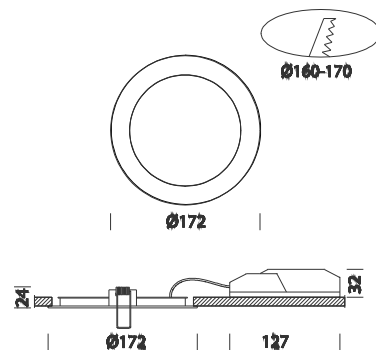

Slim Lex 1 LED

Codice	Cablaggio	Kg	Colore	Dimensioni	Wtot	Lampade
220169010-00	CLD CELL	0.40	bianco	0x0x24 Ø172	12	LED white 12W-900lm-4000K-CRI 80

SlimLex, nuova ed esclusiva gamma di faretti da incasso e da plafone di forma tonda e quadrata con Led di ultimissima generazione.

I faretti SlimLex sono disponibili con Led da 900/1400lm - 4000K CRI 80 e assicurano una potenza da 12/18W e una durata di vita di 25.000 ore.

Corpo: In alluminio pressofuso.

Normativa: Prodotti in conformità alle norme EN 60598-1-CEI 34.21, hanno grado di protezione secondo le norme EN 60529.