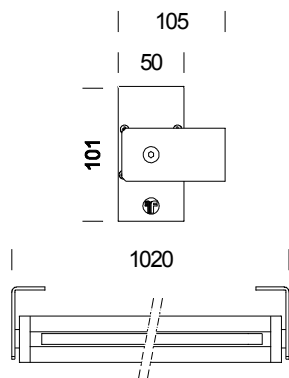

## Liset a parete LED white 3200K - Wall Washing

Codice	Cablaggio	Colore	Dimensioni	Lampade
22016778-00	CLD CELL	alluminio	1020x105x101	LED 9x1.1W white-100lm-3200K

Corpo: in alluminio estruso ossidato.  
 Diffusore: a richiesta in policarbonato trasparente o satinato sp. 0.75mm.  
 Struttura completa di staffe per l'applicazione a parete  
 Completa di 9 LED BIA da 1.1W cad. Colore 3200K