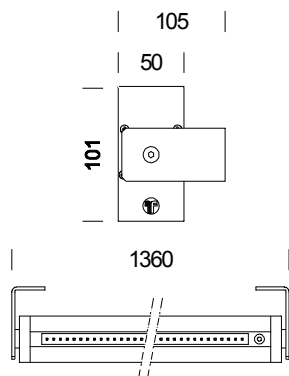

Liset a parete LED

Codice	Cablaggio	Colore	Dimensioni	Lampade
22016776-00	CLD CELL	alluminio	1380x105x101	FL 1x54 + LED blue-G5

Corpo: in alluminio estruso ossidato.
 Diffusore: a richiesta in policarbonato trasparente o satinato sp. 0.75mm.
 Struttura completa di staffe per l'applicazione a parete