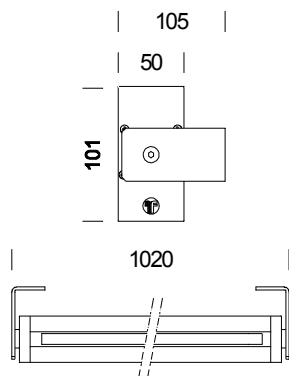

## Liset a parete LED white 6300K - Wall Washing

Codice	Cablaggio	Colore	Dimensioni	Lampade
22016772-00	CLD CELL	alluminio	1020x105x101	LED 9x1.1W white-100lm-6000K

Corpo: in alluminio estruso ossidato.  
 Diffusore: a richiesta in policarbonato trasparente o satinato sp. 0.75mm.  
 Struttura completa di staffe per l'applicazione a parete  
 Completa di 9 LED BIA da 1.1W cad. Colore 6300K