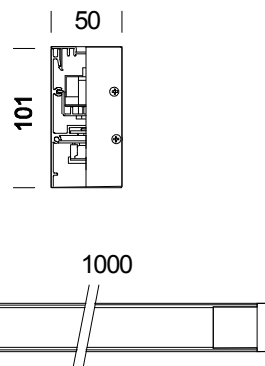

Liset a sospensione LED

Codice	Cablaggio	Colore	Dimensioni	Lampade
22016075-00	CLD CELL	alluminio	1000x50x101	LED 9x1.1W white-100lm-6000K

Corpo: in alluminio estruso ossidato.
 Diffusore: a richiesta in policarbonato trasparente o satinato sp. 0.75mm.
 Completo di 9 LED da 1.1W cad.