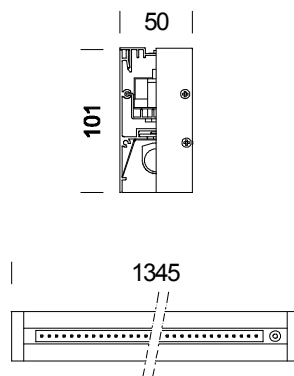

## Liset a sospensione LED

Codice	Cablaggio	Colore	Dimensioni	Lampade
22015976-00	CLD CELL	alluminio	1360x50x101	FL 1x54 + LED blue-G5

Corpo: in alluminio estruso ossidato.  
 Diffusore: a richiesta in policarbonato trasparente o satinato sp. 0.75mm.  
 Struttura completa di cavo per la sospensione  
 Completa di LED e lampada fluorescente