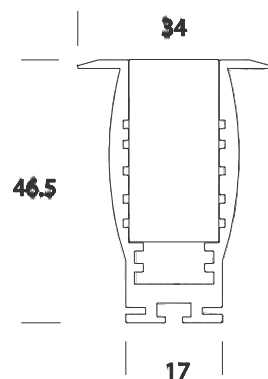

Linea LED - carrabile

Codice	Cablaggio	Colore	Dimensioni	Lampade
22014074-00	CLD S+L	alluminio	500x34x47	LED 25x0.12W white-4000K
22014075-00	CLD S+L	alluminio	1000x34x47	LED 50x0.12W white-4000K
22014076-00	CLD S+L	alluminio	1500x34x47	LED 75x0.12W white-4000K
22014077-00	CLD S+L	alluminio	2000x34x47	LED 100x0.12W white-4000K

Corpo (cassaforma): estruso in alluminio con bordo per installazione a pavimento, parete e soffitto.

LED: di segnalazione, in policarbonato e materiale acrilico con trattamento anti UV, passo 20mm.

Versione Carrabile.