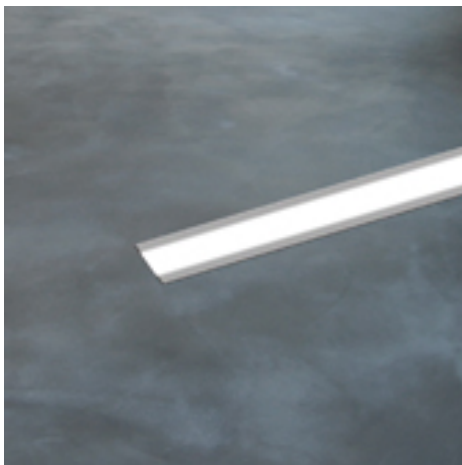

Linea LED - carrabile

Codice	Cablaggio	Colore	Dimensioni	Lampade
22014074-00	CLD S+L	alluminio	500x34x47	LED 25x0.12W white-4000K
22014075-00	CLD S+L	alluminio	1000x34x47	LED 50x0.12W white-4000K
22014076-00	CLD S+L	alluminio	1500x34x47	LED 75x0.12W white-4000K
22014077-00	CLD S+L	alluminio	2000x34x47	LED 100x0.12W white-4000K

Corpo (cassaforma): estruso in alluminio con bordo per installazione a pavimento, parete e soffitto.

LED: di segnalazione, in policarbonato e materiale acrilico con trattamento anti UV, passo 20mm.

Versione Carrabile.