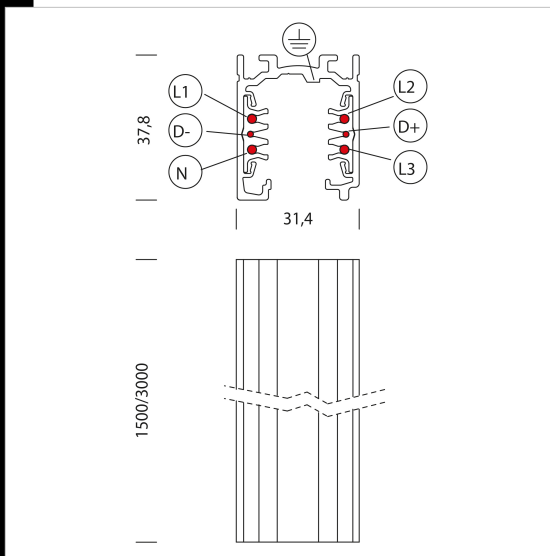

## Omnitrack PLUS - DIMM - 6 conduttori

Omnitrack PLUS 6 conduttori: Il sistema binario Omnitrack PLUS è un sistema misto trifase con due conduttori aggiuntivi per la gestione di un qualsiasi segnale (per esempio DALI, DMX, ecc).

Codice	Cablaggio	Kg	WTot	Colore
22013310-00	S	1.63	0 W	BIANCO
22013313-00	S	2.90	0 W	BIANCO

### Accessori

Il flusso luminoso riportato indica il flusso uscente dall'apparecchio con una tolleranza di  $\pm 10\%$  rispetto al valore indicato. I W tot sono la potenza totale assorbita dal sistema e non supera il 10% del valore indicato.

### Accessori

- Staffa di allineamento -  
Omnitrack PLUS

Il flusso luminoso riportato indica il flusso uscente dall'apparecchio con una tolleranza di  $\pm 10\%$  rispetto al valore indicato. I W tot sono la potenza totale assorbita dal sistema e non supera il 10% del valore indicato.