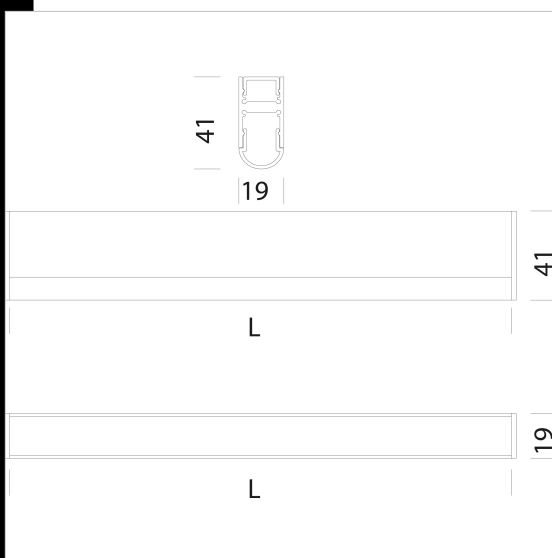

## Profilo 5a - sospensione luce dir./ind. - Strip LED

Download  
DXF 2D  
- profilo5a.dxf

La gamma di profili prevede sezioni differenti in cui alloggiare le strisce LED, in modo da soddisfare le più variegate richieste applicative nell'ambito dell'illuminazione. La dissipazione termica, garantita dai profili in alluminio LED, garantisce massima efficienza luminosa e durata nel tempo della strip. I profili risultano perfetti in caso di installazione nei controsoffitti, nella pavimentazione, nei mobili, nelle vetrine e nelle scale. Il profilo è in grado di ospitare tutte le Strip LED con adesivo CRI 80-CRI 90 (IP20/IP65) presenti a catalogo alle pag. seguenti.

Profilo completo di clip per fissaggio (una clip ogni 500mm), testate di chiusura e schermo pc opalino.

Code	Kg	WTot	Colour
22010576-00	0,65	0 W	OSSIDATO

The reported luminous flux is the flux emitted by the light source with a tolerance of  $\pm 10\%$  compared to the indicated value. The W tot column indicates the total wattage absorbed by the system without exceeding 10% of the indicated