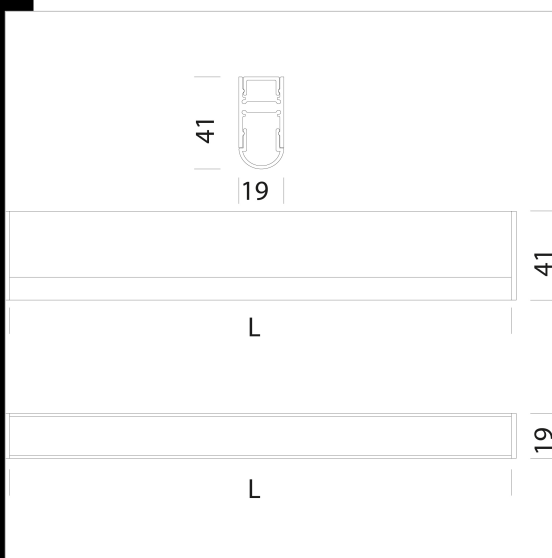

Profilo 5 - parete/sospensione - Strip LED

Download

DXF 2D
- profilo5.dxf

La gamma di profili prevede sezioni differenti in cui alloggiare le strisce LED, in modo da soddisfare le più variegate richieste applicative nell'ambito dell'illuminazione. La dissipazione termica, garantita dai profili in alluminio LED, garantisce massima efficienza luminosa e durata nel tempo della strip. I profili risultano perfetti in caso di installazione nei controsoffitti, nella pavimentazione, nei mobili, nelle vetrine e nelle scale. Il profilo è in grado di ospitare tutte le Strip LED con adesivo CRI 80-CRI 90 (IP20/IP65) presenti a catalogo alle pag. seguenti.

Profilo completo di clip per fissaggio (una clip ogni 500mm), testate di chiusura e schermo pc opalino.

Code	Kg	WTot	Colour
22010575-00	1,56	0 W	OSSIDATO

The reported luminous flux is the flux emitted by the light source with a tolerance of $\pm 10\%$ compared to the indicated value. The W tot column indicates the total wattage absorbed by the system without exceeding 10% of the indicated