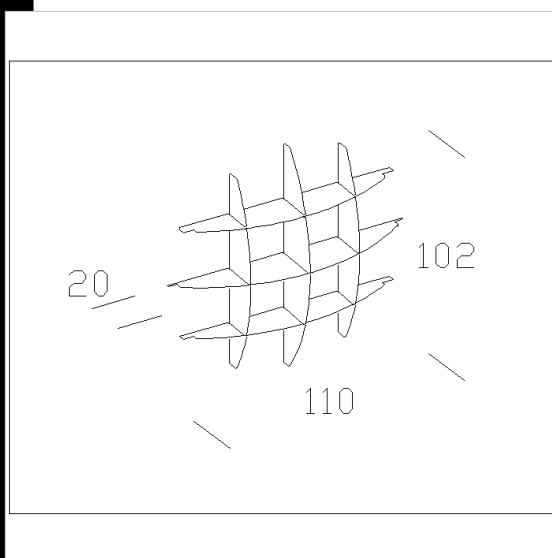

Schermo lamellare Compendio

In acciaio. Permette di ridurre gli effetti dell'abbagliamento e consente di direzionare il fascio luminoso.

Codice	Cablaggio	Kg	Watt	Attacco base	Lampade	Colore
22005478-00		0,30				ARGENTO