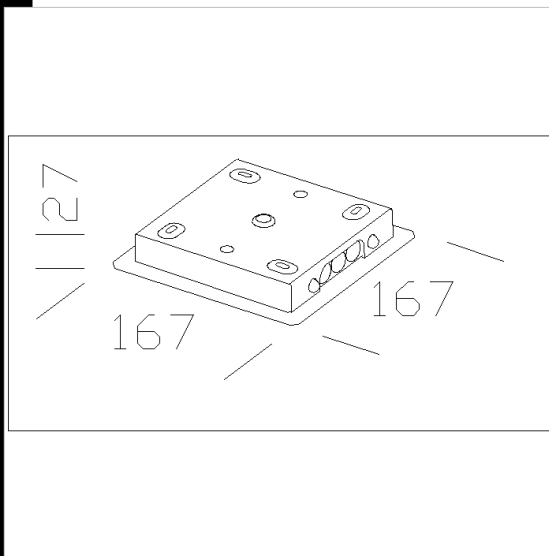

Cassettina di derivazione Compendio

Si consiglia per l'applicazione a parete/plafone in composizione multipla o singola. Contiene morsetto per il collegamento elettrico. Aggancio a scatto.

Code	Kg	WTot	Colour
22005473-00	0,85	0 W	ARGENTO

Prodotti

- Compendio AR doppio

- Compendio - COB

- Compendio AR singolo

The reported luminous flux is the flux emitted by the light source with a tolerance of $\pm 10\%$ compared to the indicated value. The W tot column indicates the total wattage absorbed by the system without exceeding 10% of the indicated