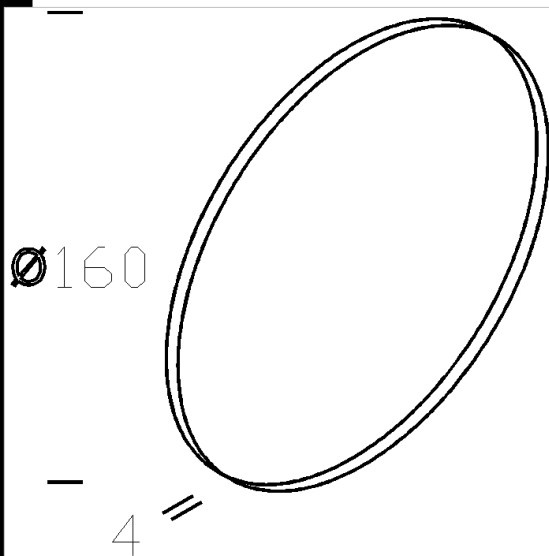

3° IP
IK

Download

DXF 2D
- v_005334.dxf

Vetro trasparente mm.160

Codice	Cablaggio	Kg	Watt	Attacco base	Lampade	Colore
22005334-00		1,50				

Prodotti

- Cast "A+C+J"