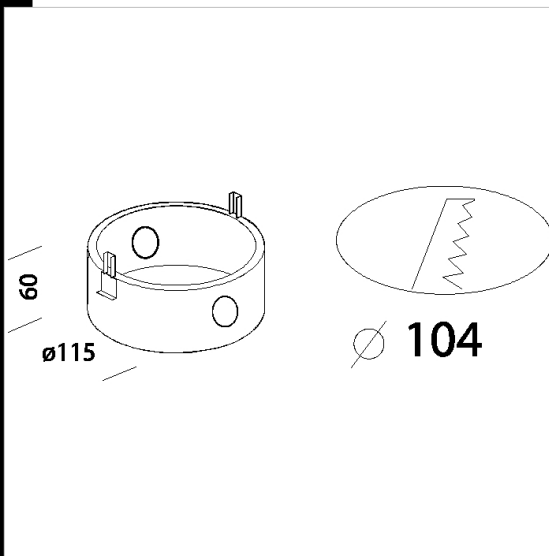

Download

DXF 2D
- 2401.dxf

Codice	Kg	WTot	Colore
22002401-00	0.10	0 W	INOX

Prodotti

- Cortesia 2

Il flusso luminoso riportato indica il flusso uscente dall'apparecchio con una tolleranza di $\pm 10\%$ rispetto al valore indicato. I W tot sono la potenza totale assorbita dal sistema e non supera il 10% del valore indicato.