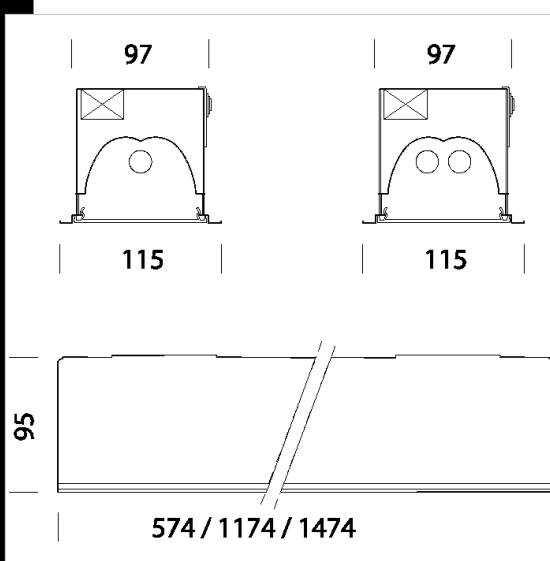

Code	Gear	Kg	Watt	Base	Lamps	Colour
153411-00	CELL-F	3.56	FL 1x28	G5	2650lm-4000K-Ra 1b	BIANCO
153411-09	CELLF-E	3.76	FL 1x28	G5	2650lm-4000K-Ra 1b	BIANCO
153412-00	CELL-F	5.08	FL 1x35	G5	3350lm-4000K-Ra 1b	BIANCO
153414-00	CELL-F	3.56	FL 2x28	G5	2650lm-4000K-Ra 1b	BIANCO
153414-09	CELLF-E	4.06	FL 2x28	G5	2650lm-4000K-Ra 1b	BIANCO
153415-00	CELL-F	5.08	FL 2x35	G5	3350lm-4000K-Ra 1b	BIANCO
153411-12	CELLF-D	3.16	FL 1x28	G5	2650lm-4000K-Ra 1b	BIANCO
153413-09	CELLF-E	2.19	FL 2x14	G5	1250lm-4000K-Ra 1b	BIANCO
153413-12	CELLF-D	1.60	FL 2x14	G5	1250lm-4000K-Ra 1b	BIANCO
153410-12	CELLF-D	1.15	FL 1x14	G5	1250lm-4000K-Ra 1b	BIANCO
153412-12	CELLF-D	3.78	FL 1x35	G5	3350lm-4000K-Ra 1b	BIANCO
153415-12	CELLF-D	4.18	FL 2x35	G5	3350lm-4000K-Ra 1b	BIANCO
153415-09	CELLF-E	4.66	FL 2x35	G5	3350lm-4000K-Ra 1b	BIANCO
153413-00	CELL-F	2.81	FL 2x14	G5	1250lm-4000K-Ra 1b	BIANCO
153410-09	CELLF-E	2.91	FL 1x14	G5	1250lm-4000K-Ra 1b	BIANCO
153412-09	CELLF-E	4.52	FL 1x35	G5	3350lm-4000K-Ra 1b	BIANCO
153414-12	CELLF-D	2.50	FL 2x28	G5	2650lm-4000K-Ra 1b	BIANCO

Accessori

- 200 Staffa per fila continua

- 224 Testatina terminale

Download

DXF 2D
- 848.dxf

Montaggi