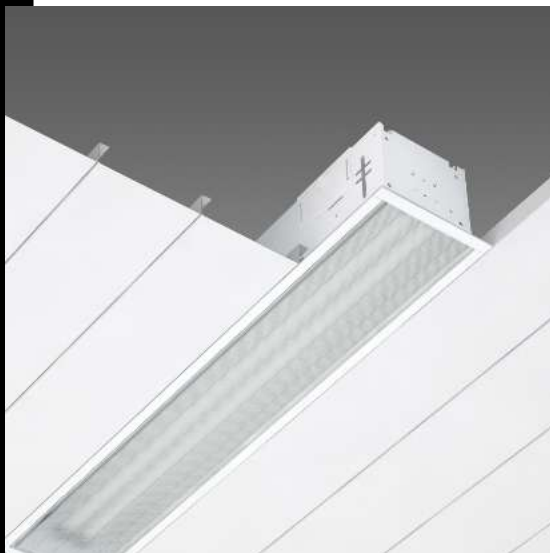

848 Supercomfort T5 - con schermo

CORPO: In lamiera di acciaio.
SCHERMO: in policarbonato infrangibile ed autoestinguente V2
VERNICIATURA: Ad immersione per anafresi con smalto acrilico bianco, stabilizzato ai raggi UV, previo trattamento di fosfatazione.
PORTALAMPADA: In policarbonato e contatti in bronzo fosforoso.
CABLAGGIO: Alimentazione 230V/50Hz con reattore elettronico per lampade T5. Cavetto rigido sezione 0.50 mm² e guaina di PVC-HT resistente a 90°C secondo le norme CEI 20-20.
Morsettiere 2P+T con porta fusibile, massima sezione dei conduttori ammessa 2.5 mm².
NORMATIVA: Prodotti in conformità alle vigenti norme EN60598-1 CEI 34-21, sono protetti con il grado IP20/40IK03 secondo le EN 60529.
Installabili su superfici normalmente infiammabili. Hanno la certificazione di conformità Europea ENEC.
Forniti senza staffe per il montaggio direttamente in appoggio sui traversini. Nell'eventuale installazione non in appoggio utilizzare le staffe acc. 898.