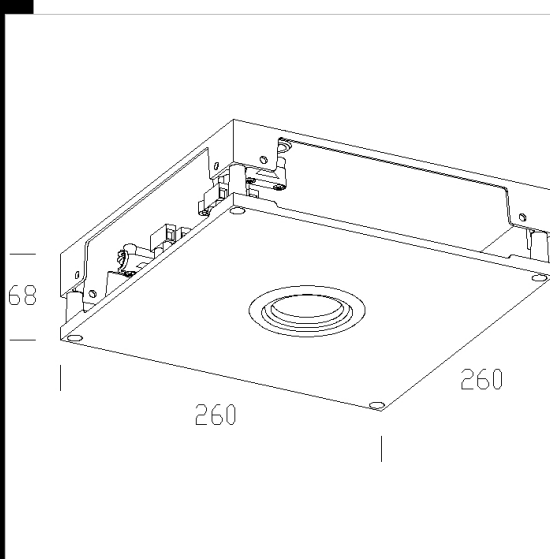

## 522 Zenith - cubo con faretto

Corpo: in alluminio pressofuso con faretto orientabile in alluminio  
In alluminio pressofuso. Per la giunzione L, X e T

Codice	Cablaggio	Kg	Watt	Attacco base	Lampade	Colore
145694-00		1,04	LED white		--	ANTRACITE
145680-00	CTL	1,22	DICR 35 IRC	GU5.3	4100cd-3000K-	ARGENTO SABBBIATO
145681-00	CLD CELL	1,20	LED white		--	ARGENTO SABBBIATO
145683-00	CTL	1,22	DICR 35 IRC	GU5.3	4100cd-3000K-	BIANCO
145679-00	CTL	1,24	DICR 35 IRC	GU5.3	--	ANTRACITE
14568200-00	CTL	0,00	LED white		--	ANTRACITE

### Accessori

- 524 Testata di chiusura -  
Zenith

- 527 Testata di giunzione cubo -  
Zenith