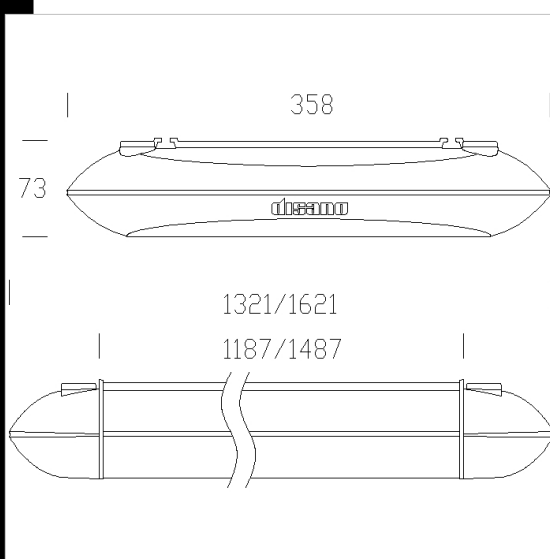

3843 Zenith T5 - ottica speculare 99.99

Corpo: In alluminio estruso, con testate in pressofusione.
Ottica: Dark light ad alveoli a doppia parabolicità longitudinale e trasversale in alluminio speculare 99.99, antiriflesso ed antiridescenza a bassissima luminanza.
Verniciatura: A polvere con resina a base poliestere colore argento metallizzato, antracite o bianco lucido resistente alla corrosione e alle nebbie saline.
Portalampada: In policarbonato e contatti in bronzo fosforoso.
Cablaggio: Alimentazione 230-240V/50/60Hz.
Dotazione: Ottica fissata a scatto, rimane agganciata con cordine anticaduta.
Presa spina per una rapida installazione. Completo di canalina per il passaggio dei cavi di servizio
Copertura: Possibilità di solo luce diretta con acc. 526
Normative: Prodotti in conformità alle norme EN60598 - CEI 34 - 21. Hanno grado di protezione secondo le norme EN60529.
Conformi alle norme EN12464.
Versione in emergenza: In versione S.A. (sempre accesa). In caso di "black out" una sola lampada collegata al circuito in emergenza rimane accesa. Autonomia di 60 min. Schema.
Su richiesta: Possibilità di "Main Control System" per la gestione delle versioni in emergenza (vedi capitolo). Su richiesta: versioni con batterie da 3 ore.
N.B.: nel caso di utilizzo in fila continua, ordinare le plafoniere con sottocodice -0072 ad eccezione della prima della fila.

Download
DXF 2D
- 3843-45.dxf
Montaggi
- 3843-5_zenith.pdf
- zenith montaggio.dxf