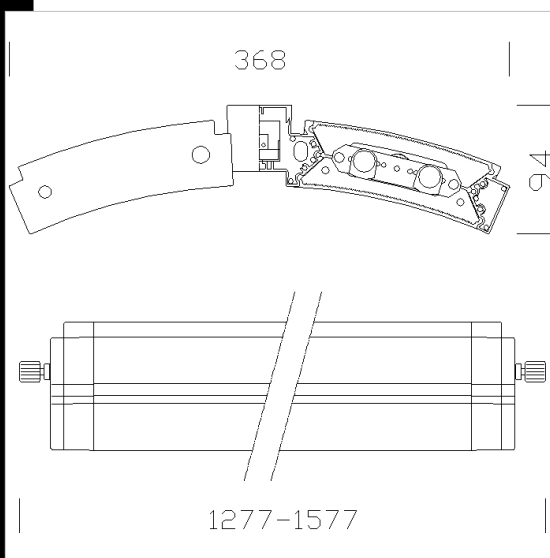

La giusta atmosfera negli ambienti destinati ad incontri di lavoro è un obiettivo importante: per raggiungerlo la luce è un elemento decisivo. Arco è un sistema modulare in grado di fornire luce diretta, indiretta od entrambe, consentendo di avere sempre la luce desiderata, anche in rapporto con luce naturale.

Corpo: In alluminio estruso, con testate in pressofusione
Diffusore: In policarbonato trasparente autoestinguente V2, stabilizzato ai raggi UV. La finitura liscia esterna facilita l'operazione di pulizia, necessaria per avere sempre la massima efficienza luminosa.

Verniciatura: A polvere con vernice a base di resina acrilica, e stabilizzato ai raggi UV

Portalampana: In policarbonato e contatti in bronzo fosforoso.

Cablaggio: Alimentazione 230-240V/-50/60Hz con reattore elettronico. Cavetto rigido sezione 0.50 mm² e guaina di PVC-HT resistente a 90° secondo le norme CEI 20-20. Morsettiera 2P+T con massima sezione dei conduttori ammessa 2.5 mm².

Normative: Prodotti in conformità alle norme EN60598 - CEI 34 - 21. Hanno grado di protezione secondo le norme EN60529. Conformi alle norme EN12464.

Versione in emergenza: In versione S.A. (sempre accesa). In caso di "black out" una sola lampada collegata al circuito in emergenza rimane accesa. Autonomia di 60 min.

Su richiesta: Possibilità di "Main Control System" per la gestione delle versioni in emergenza

Design: Lorenzo Stano