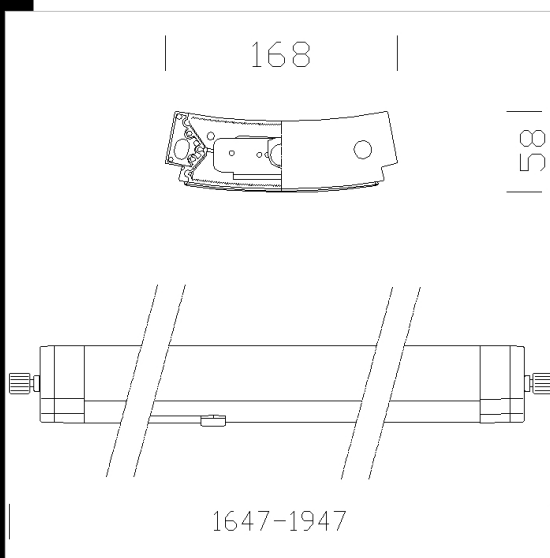

Download

DXF 2D

- 3610.dxf

3DS

- disano_3610_arco_1947.3ds

- disano_3610_arco_1647.3ds

3DM

- disano_3610_arco_1647.3dm

- disano_3610_arco_1947.3dm

Montaggi

- 3610_arco.pdf

- 3620_21_giunzione3.dxf

- 3620_21_giunzione1.dxf

- arco_moni.dxf

Code	Gear	Kg	Watt	Base	Lamps	Colour
145328-0072	CELL	8,00	FL 1x80	G5	6550lm-4000k-Ra 1b	BIANCO
145627-12	CELL-D	2,70	FL 1x54	G5	4450lm-4000K-Ra 1b	BIANCO
145327-00	CELL	4,88	FL 1x54	G5	4450lm-4000K-Ra 1b	BIANCO
145328-00	CELL	8,00	FL 1x80	G5	6550lm-4000k-Ra 1b	BIANCO
145323-00	CELL	8,00	FL 1x80	G5	6550lm-4000k-Ra 1b	ARGENTO SABBBIATO
145328-12	CELL-D	8,00	FL 1x80	G5	6550lm-4000k-Ra 1b	BIANCO
145323-0072	CELL	8,00	FL 1x80	G5	6550lm-4000k-Ra 1b	ARGENTO SABBBIATO
145322-00	CELL	4,88	FL 1x54	G5	4450lm-4000K-Ra 1b	ARGENTO SABBBIATO
145323-12	CELL-D	5,41	FL 1x80	G5	6550lm-4000k-Ra 1b	ARGENTO SABBBIATO
145327-0072	CELL	4,90	FL 1x54	G5	4450lm-4000K-Ra 1b	BIANCO
145322-12	CELL-D	4,88	FL 1x54	G5	4450lm-4000K-Ra 1b	ARGENTO SABBBIATO
145322-0072	CELL	4,90	FL 1x54	G5	4450lm-4000K-Ra 1b	ARGENTO SABBBIATO

Accessori