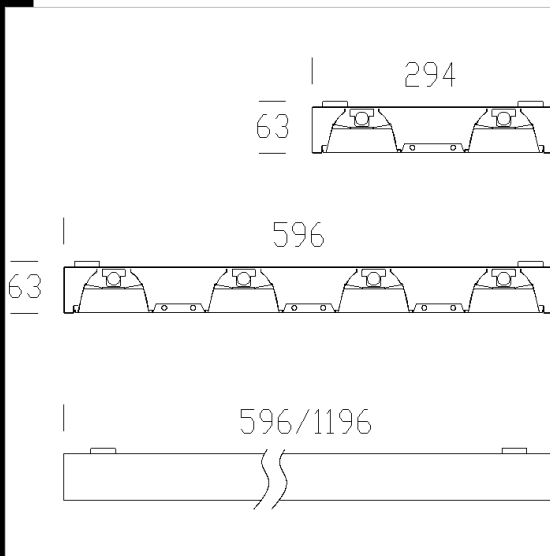

753 Minicomfort ottica speculare 99.85

CORPO: In lamiera d'acciaio.
OTTICA: Ad alveoli a doppia parabolicità, in alluminio satinato 99,85 antiriflesso ed antiridescente a bassa luminanza con trattamento di PVD che permette di ottimizzare l'efficienza luminosa.
VERNICIATURA: Con polvere poliestere, stabilizzato ai raggi UV.
PORTALAMPADA: In policarbonato bianco e contatti in bronzo fosforoso. Attacco G5.
CABLAGGIO: Alimentazione 230V/50Hz. Cavetto rigido sezione 0.50 mm² e guaina di PVC-HT resistente a 90° secondo le norme CEI 20-20. Morsettiera 2P+T, con massima sezione dei conduttori ammessa 2.5 mm².
DOTAZIONE: Ottica fissata a scatto, resta agganciata con cordine anticaduta.
MONTAGGIO: A plafone o a sospensione.
NORMATIVA: Prodotti in conformità alle vigenti norme EN60598-1 CEI 34 - 21 e sono protetti con il grado IP20IK07 secondo le EN 60529 ed hanno ottenuto la certificazione di conformità europea ENEC. Inoltre sono installabili su superfici normalmente infiammabili.
VERSIONE IN EMERGENZA: In versione S.A. (sempre accesa). In caso di "black out" una sola lampada collegata al circuito in emergenza rimane accesa. Autonomia di 60 min.

Code	Gear	Kg	Watt	Base	Lamps	Colour
143540-00	CELL	2,65	FL 2x14	G5	1250lm-4000K-Ra 1b	BIANCO
143541-00	CELL	4,90	FL 4x14	G5	1250lm-4000K-Ra 1b	BIANCO
143541-07	CELL-E	5,50	FL 4x14	G5	1250lm-4000K-Ra 1b	BIANCO
143542-00	CELL	4,80	FL 2x28	G5	2650lm-4000K-Ra 1b	BIANCO
143541-12	CELL-D	4,70	FL 4x14	G5	1250lm-4000K-Ra 1b	BIANCO
143542-12	CELL-D	4,57	FL 2x28	G5	2650lm-4000K-Ra 1b	BIANCO
143543-12	CELL-D	8,86	FL 4x28	G5	2650lm-4000K-Ra 1b	BIANCO
143544-12	CELL-D	5,54	FL 2x49	G5	4350lm-4000K-Ra 1b	BIANCO
143542-07	CELL-E	5,40	FL 2x28	G5	2650lm-4000K-Ra 1b	BIANCO
143543-00	CELL	8,54	FL 4x28	G5	2650lm-4000K-Ra 1b	BIANCO
143543-07	CELL-E	9,00	FL 4x28	G5	2650lm-4000K-Ra 1b	BIANCO
143544-00	CELL	5,80	FL 2x49	G5	4350lm-4000K-Ra 1b	BIANCO
143544-07	CELL-E	6,40	FL 2x49	G5	4350lm-4000K-Ra 1b	BIANCO