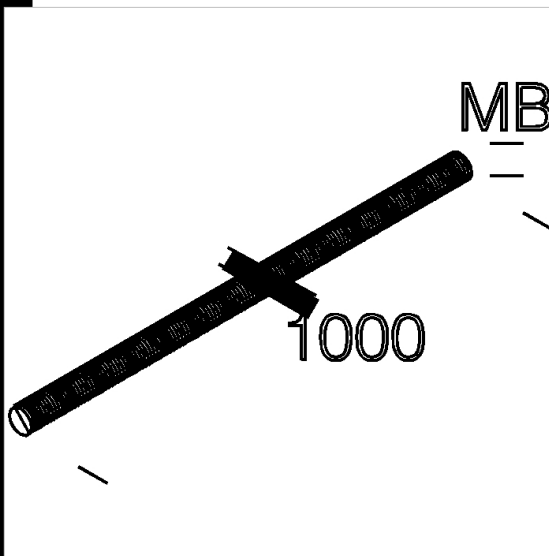

6095 Barra filettata

In acciaio zincato.
Permette la sospensione del cassonetto acc. 6080.
Da usarsi in abbinamento con acc. 6090.

Codice	Kg	WTot	Colore
132919-00	0.38	0 W	ZINCATO

Prodotti

- 6000 Rapid System - canale

Il flusso luminoso riportato indica il flusso uscente dall'apparecchio con una tolleranza di $\pm 10\%$ rispetto al valore indicato. I W tot sono la potenza totale assorbita dal sistema e non supera il 10% del valore indicato.