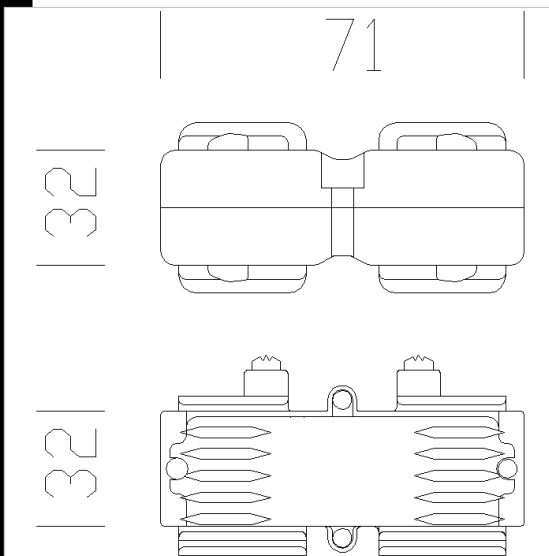

## 6115 Giunto lineare elettrico

In nylon e contatti in bronzo fosforoso. Completo di giunto lineare meccanico che garantisce robustezza e grado di protezione IP40.

Codice	Kg	WTot	Colore
132820-00	0.52	0 W	BIANCO

### Prodotti

- 6101 Canale Elesystem: 5

- 6102 Canale Elesystem: 7

- 6100 Canale Elesystem: 10

Il flusso luminoso riportato indica il flusso uscente dall'apparecchio con una tolleranza di  $\pm 10\%$  rispetto al valore indicato. I W tot sono la potenza totale assorbita dal sistema e non supera il 10% del valore indicato.