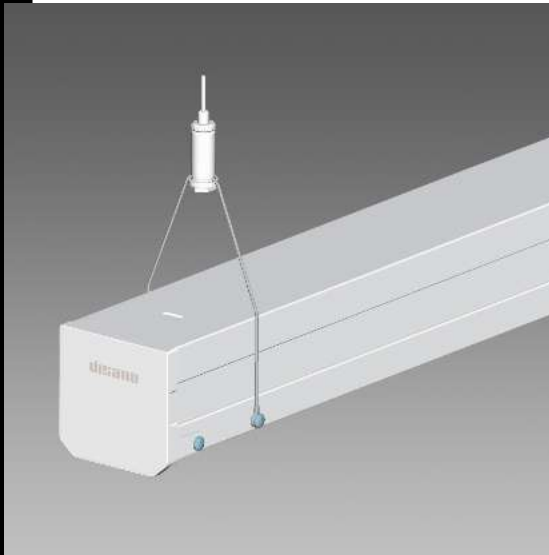

Download

Codice	Kg	WTot	Colore
132815-00	0.24	0 W	ACCIAIO

Prodotti

- 6101 Canale Elesystem: 5

- 6102 Canale Elesystem: 7

- 6100 Canale Elesystem: 10

Il flusso luminoso riportato indica il flusso uscente dall'apparecchio con una tolleranza di $\pm 10\%$ rispetto al valore indicato. I W tot sono la potenza totale assorbita dal sistema e non supera il 10% del valore indicato.