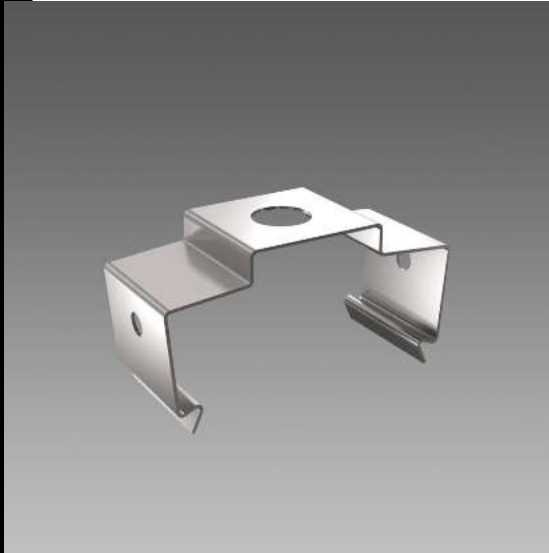

Download  
DXF 2D  
- 6108.dxf

## 6108 Sospensioni semplice

In acciaio inox, per la sospensione a plafone. Dotato di regolazione millimetrica e viti anticaduta. Carico massimo 30kg.

Codice	Kg	WTot	Colore
132813-00	0.05	0 W	INOX