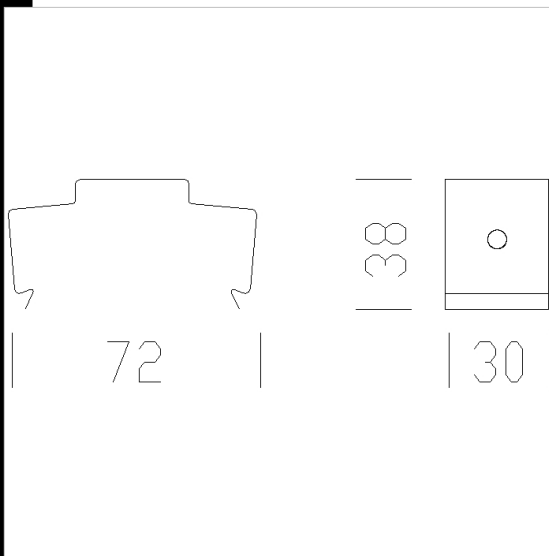

## 6108 Sospensioni semplice

In acciaio inox, per la sospensione a plafone. Dotato di regolazione millimetrica e viti anticaduta. Carico massimo 30kg.

Codice	Kg	WTot	Colore
132813-00	0.05	0 W	INOX

### Prodotti

- 6100 Canale Elesystem: 10

Il flusso luminoso riportato indica il flusso uscente dall'apparecchio con una tolleranza di  $\pm 10\%$  rispetto al valore indicato. I W tot sono la potenza totale assorbita dal sistema e non supera il 10% del valore indicato.