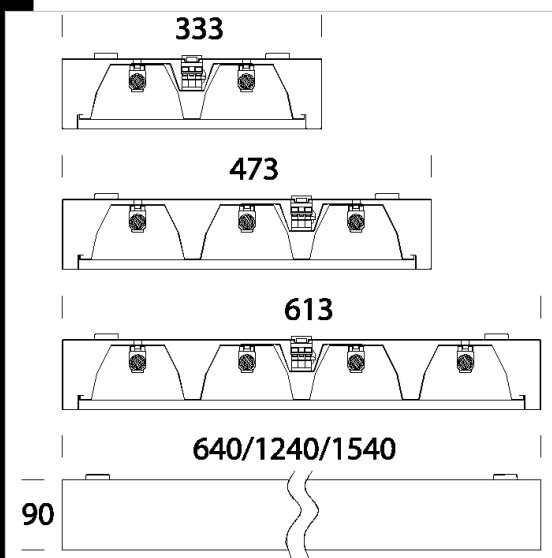

Download

DXF 2D
- 2654I.dxf

Montaggi

Codice	Cablaggio	Kg	Watt	Attacco base	Lampade	Colore
125761-12	CELLF-D	7,36	FL 2x49	G5	4350lm-4000K-Ra 1b	BIANCO
125762-12	CELLF-D	6,45	FL 2x54	G5	4450lm-4000K-Ra 1b	BIANCO
125763-12	CELLF-D	7,52	FL 2x80	G5	6550lm-4000K-Ra 1b	BIANCO
125766-12	CELLF-D	7,60	FL 3x54	G5	4450lm-4000K-Ra 1b	BIANCO
125768-12	CELLF-D	5,30	FL 4x24	G5	1750lm-4000K-Ra 1b	BIANCO
125769-12	CELLF-D	10,00	FL 4x49	G5	4350lm-4000K-Ra 1b	BIANCO
125770-12	CELLF-D	9,80	FL 4x54	G5	4450lm-4000K-Ra 1b	BIANCO
125773-12	CELLF-D	10,98	FL 4x80	G5	6550lm-4000K-Ra 1b	BIANCO
125767-12	CELLF-D	9,00	FL 3x80	G5	6550lm-4000K-Ra 1b	BIANCO
125765-12	CELLF-D	9,00	FL 3x49	G5	4350lm-4000K-Ra 1b	BIANCO
125761-00	CELL-F	7,16	FL 2x49	G5	4350lm-4000K-Ra 1b	BIANCO
125761-07	CELLF-E	7,76	FL 2x49	G5	4350lm-4000K-Ra 1b	BIANCO
125762-00	CELL-F	5,65	FL 2x54	G5	4450lm-4000K-Ra 1b	BIANCO
125762-07	CELLF-E	6,25	FL 2x54	G5	4450lm-4000K-Ra 1b	BIANCO
125763-00	CELL-F	7,16	FL 2x80	G5	6550lm-4000K-Ra 1b	BIANCO
125763-07	CELLF-E	8,24	FL 2x80	G5	6550lm-4000K-Ra 1b	BIANCO
125765-00	CELL-F	8,25	FL 3x49	G5	4350lm-4000K-Ra 1b	BIANCO
125765-07	CELLF-E	9,95	FL 3x49	G5	4350lm-4000K-Ra 1b	BIANCO
125766-00	CELL-F	7,11	FL 3x54	G5	4450lm-4000K-Ra 1b	BIANCO
125766-07	CELLF-E	7,87	FL 3x54	G5	4450lm-4000K-Ra 1b	BIANCO
125767-00	CELL-F	8,25	FL 3x80	G5	6550lm-4000K-Ra 1b	BIANCO
125767-07	CELLF-E	9,75	FL 3x80	G5	6550lm-4000K-Ra 1b	BIANCO
125768-07	CELLF-E	6,04	FL 4x24	G5	1750lm-4000K-Ra 1b	BIANCO
125769-00	CELL-F	8,70	FL 4x49	G5	4350lm-4000K-Ra 1b	BIANCO
125769-07	CELLF-E	11,46	FL 4x49	G5	4350lm-4000K-Ra 1b	BIANCO
125770-00	CELL-F	8,76	FL 4x54	G5	4450lm-4000K-Ra 1b	BIANCO
125770-07	CELLF-E	8,96	FL 4x54	G5	4450lm-4000K-Ra 1b	BIANCO
125773-00	CELL-F	10,70	FL 4x80	G5	6550lm-4000K-Ra 1b	BIANCO
125773-07	CELLF-E	11,70	FL 4x80	G5	6550lm-4000K-Ra 1b	BIANCO
125768-00	CELL-F	5,30	FL 4x24	G5	1750lm-4000K-Ra 1b	BIANCO

Accessori