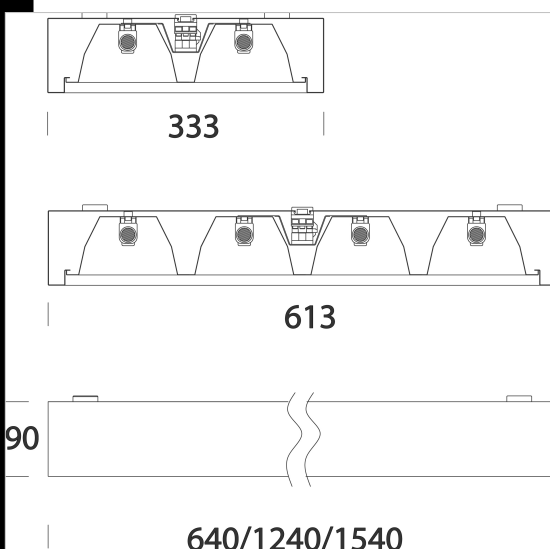

Download

DXF 2D
- 2654.dxf

Montaggi

Code	Gear	Kg	Watt	Base	Lamps	Colour
125761-12	CELLF-D	7,36	FL 2x49	G5	4350lm-4000K-Ra 1b	BIANCO
125762-12	CELLF-D	6,44	FL 2x54	G5	4450lm-4000K-Ra 1b	BIANCO
125763-12	CELLF-D	7,52	FL 2x80	G5	6550lm-4000K-Ra 1b	BIANCO
125766-12	CELLF-D	7,60	FL 3x54	G5	4450lm-4000K-Ra 1b	BIANCO
125768-12	CELLF-D	5,30	FL 4x24	G5	1750lm-4000K-Ra 1b	BIANCO
125769-12	CELLF-D	10,00	FL 4x49	G5	4350lm-4000K-Ra 1b	BIANCO
125770-12	CELLF-D	9,80	FL 4x54	G5	4450lm-4000K-Ra 1b	BIANCO
125773-12	CELLF-D	10,97	FL 4x80	G5	6550lm-4000K-Ra 1b	BIANCO
125767-12	CELLF-D	9,00	FL 3x80	G5	6550lm-4000K-Ra 1b	BIANCO
125765-12	CELLF-D	9,00	FL 3x49	G5	4350lm-4000K-Ra 1b	BIANCO
125761-00	CELL-F	7,16	FL 2x49	G5	4350lm-4000K-Ra 1b	BIANCO
125761-07	CELLF-E	7,90	FL 2x49	G5	4350lm-4000K-Ra 1b	BIANCO
125762-00	CELL-F	5,64	FL 2x54	G5	4450lm-4000K-Ra 1b	BIANCO
125762-07	CELLF-E	6,24	FL 2x54	G5	4450lm-4000K-Ra 1b	BIANCO
125763-00	CELL-F	7,16	FL 2x80	G5	6550lm-4000K-Ra 1b	BIANCO
125763-07	CELLF-E	8,24	FL 2x80	G5	6550lm-4000K-Ra 1b	BIANCO
125765-00	CELL-F	8,25	FL 3x49	G5	4350lm-4000K-Ra 1b	BIANCO
125765-07	CELLF-E	9,95	FL 3x49	G5	4350lm-4000K-Ra 1b	BIANCO
125766-00	CELL-F	7,11	FL 3x54	G5	4450lm-4000K-Ra 1b	BIANCO
125767-00	CELL-F	8,25	FL 3x80	G5	6550lm-4000K-Ra 1b	BIANCO
125767-07	CELLF-E	9,75	FL 3x80	G5	6550lm-4000K-Ra 1b	BIANCO
125768-07	CELLF-E	6,04	FL 4x24	G5	1750lm-4000K-Ra 1b	BIANCO
125769-00	CELL-F	8,69	FL 4x49	G5	4350lm-4000K-Ra 1b	BIANCO
125769-07	CELLF-E	11,45	FL 4x49	G5	4350lm-4000K-Ra 1b	BIANCO
125770-00	CELL-F	8,76	FL 4x54	G5	4450lm-4000K-Ra 1b	BIANCO
125770-07	CELLF-E	8,96	FL 4x54	G5	4450lm-4000K-Ra 1b	BIANCO
125773-00	CELL-F	10,69	FL 4x80	G5	6550lm-4000K-Ra 1b	BIANCO
125773-07	CELLF-E	11,69	FL 4x80	G5	6550lm-4000K-Ra 1b	BIANCO
125768-00	CELL-F	5,30	FL 4x24	G5	1750lm-4000K-Ra 1b	BIANCO

Accessori