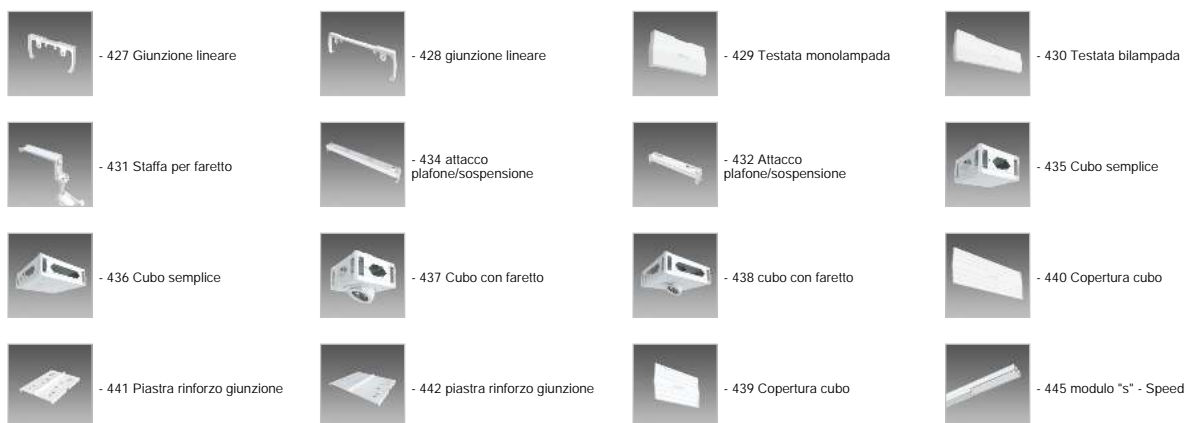

CEL-F-E

Download

DXF 2D
- 1934.dxf

Montaggi
- 442 montato.dxf
- speed.pdf
- 441 montato.dxf

1937 Speed T8 - ottica satinata rigata

Corpo: in acciaio laminato zincato preverniciato a forno con resina poliesteri bianca, stabilizzata ai raggi U.V., con bordi risvoltati antitaglio.

Ottica: ad alveoli a doppia parabolicità in alluminio satinato con traversini rigati per una migliore distribuzione luminosa.

Portalamпада: In policarbonato e contatti in bronzo fosforoso. Attacco G13.

Cablaggio: Alimentazione 230V/50Hz. Cavetto rigido sezione 0.50 mm² e guaina di PVC-HT resistente a 90°C secondo le norme CEI 20-20 ogni modulo con lampade in linea è dotato di linea passante 3 x 2,5 mm².

Equipaggiamento: Fusibile di protezione da 3,5A. Connettore rapido per l'installazione elettrica

Montaggio: A sospensione o a plafone

Versione in emergenza: In versione S.A. (sempre accesa). In caso di "black out" una sola lampada collegata al circuito in emergenza rimane accesa. Autonomia di 60 min. Schema (vedi capitolo). Su richiesta: versioni con batterie da 3 ore.

Versione IP40 acquistare a parte lastra acc. 481

NORMATIVA: Prodotti in conformità alle norme EN60598 - CEI 34 - 21. Hanno grado di protezione secondo le norme EN60529.