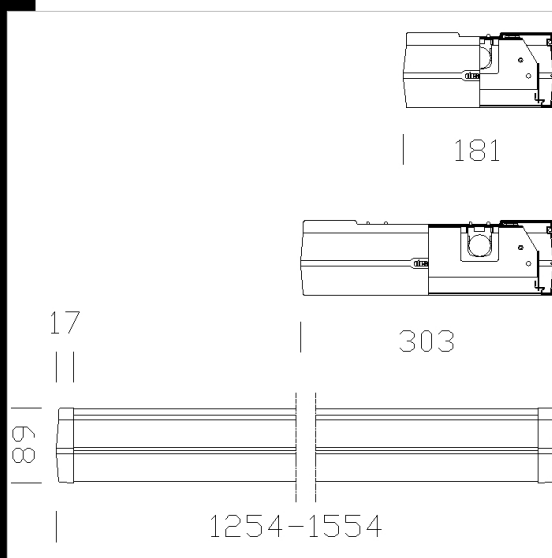

CEL-F-E

Download

DXF 2D
- 1934.dxf

Montaggi
- 442 montato.dxf
- speed.pdf
- 441 montato.dxf

1937 Speed T8 - ottica satinata rigata

Corpo: in acciaio laminato zincato preverniciato a forno con resina poliesteri bianca, stabilizzata ai raggi U.V., con bordi risvoltati antitaglio.

Ottica: ad alveoli a doppia parabolicità in alluminio satinato con traversini rigati per una migliore distribuzione luminosa.

Portalamпада: In policarbonato e contatti in bronzo fosforoso. Attacco G13.

Cablaggio: Alimentazione 230V/50Hz. Cavetto rigido sezione 0.50 mm² e guaina di PVC-HT resistente a 90°C secondo le norme CEI 20-20 ogni modulo con lampade in linea è dotato di linea passante 3 x 2,5 mm².

Equipaggiamento: Fusibile di protezione da 3,5A. Connettore rapido per l'installazione elettrica

Montaggio: A sospensione o a plafone

Versione in emergenza: In versione S.A. (sempre accesa). In caso di "black out" una sola lampada collegata al circuito in emergenza rimane accesa. Autonomia di 60 min. Schema (vedi capitolo). Su richiesta: versioni con batterie da 3 ore.

Versione IP40 acquistare a parte lastra acc. 481

NORMATIVA: Prodotti in conformità alle norme EN60598 - CEI 34 - 21. Hanno grado di protezione secondo le norme EN60529.