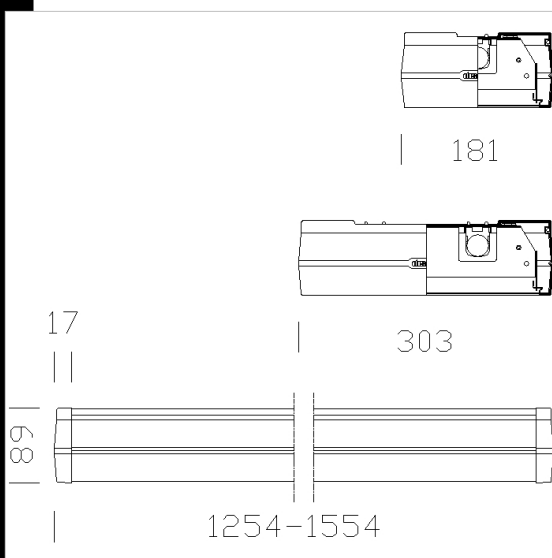

1937 Speed T8 - ottica satinata rigata

Corpo: in acciaio laminato zincato preverniciato a forno con resina poliesteri bianca, stabilizzata ai raggi U.V., con bordi risvoltati antitaglio.

Ottica: ad alveoli a doppia parabolicità in alluminio satinato con traversini rigati per una migliore distribuzione luminosa.

Portalamпада: In policarbonato e contatti in bronzo fosforoso. Attacco G13.

Cablaggio: Alimentazione 230V/50Hz. Cavetto rigido sezione 0.50 mm² e guaina di PVC-HT resistente a 90°C secondo le norme CEI 20-20 ogni modulo con lampade in linea è dotato di linea passante 3 x 2,5 mm².

Equipaggiamento: Fusibile di protezione da 3,5A. Connettore rapido per l'installazione elettrica

Montaggio: A sospensione o a plafone

Versione in emergenza: In versione S.A. (sempre accesa). In caso di "black out" una sola lampada collegata al circuito in emergenza rimane accesa. Autonomia di 60 min. Schema (vedi capitolo). Su richiesta: versioni con batterie da 3 ore.

Versione IP40 acquistare a parte lastra acc. 481

NORMATIVA: Prodotti in conformità alle norme EN60598 - CEI 34 - 21. Hanno grado di protezione secondo le norme EN60529.

Download

DXF 2D
- 1934.dxf

Montaggi
- 442 montato.dxf
- speed.pdf
- 441 montato.dxf