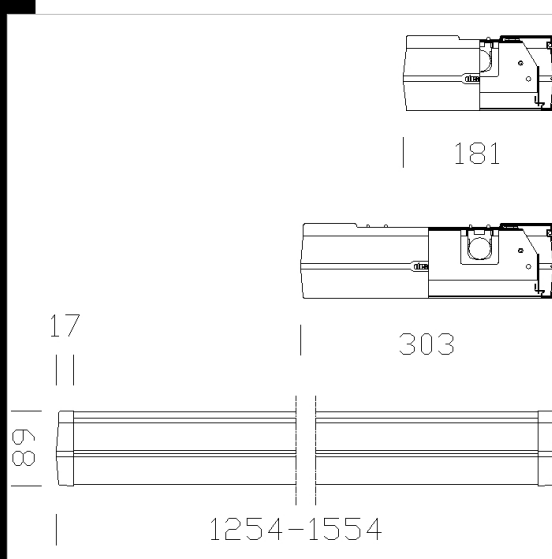

1935 Speed T8 - ottica speculare 99.99

Corpo: in acciaio laminato zincato preverniciato a forno con resina poliesteri bianca, stabilizzata ai raggi U.V., con bordi risvoltati antitaglio.

Ottica: ad alveoli a doppia parabolicità in alluminio speculare 99.99 antiriflesso, antiridescendente a bassissima luminanza con trattamento di PVD che permette di ottimizzare l'efficienza luminosa.

Portalampada: In policarbonato e contatti in bronzo fosforoso. Attacco G13
Cablaggio: Alimentazione 230V/50Hz. Cavetto rigido sezione 0.50 mm² e guaina di PVC-HT resistente a 90°C secondo le norme CEI 20-20 ogni modulo con lampade in linea è dotato di linea passante 3 x 2,5 mm².

Equipaggiamento: Fusibile di protezione da 3,5A. Connettore rapido per l'installazione elettrica

Montaggio: A sospensione o a plafone

Versione in emergenza: In versione S.A. (sempre accesa). In caso di "black out" una sola lampada collegata al circuito in emergenza rimane accesa. Autonomia di 60 min. Schema (vedi capitolo). Su richiesta: versioni con batterie da 3 ore.

Versione IP40 acquistare a parte lastra acc. 481

NORMATIVA: Prodotti in conformità alle norme EN60598 - CEI 34 - 21. Hanno grado di protezione secondo le norme EN60529.

Download

DXF 2D
- 1934.dxf

Montaggi
- 442 montato.dxf
- speed.pdf
- 441 montato.dxf