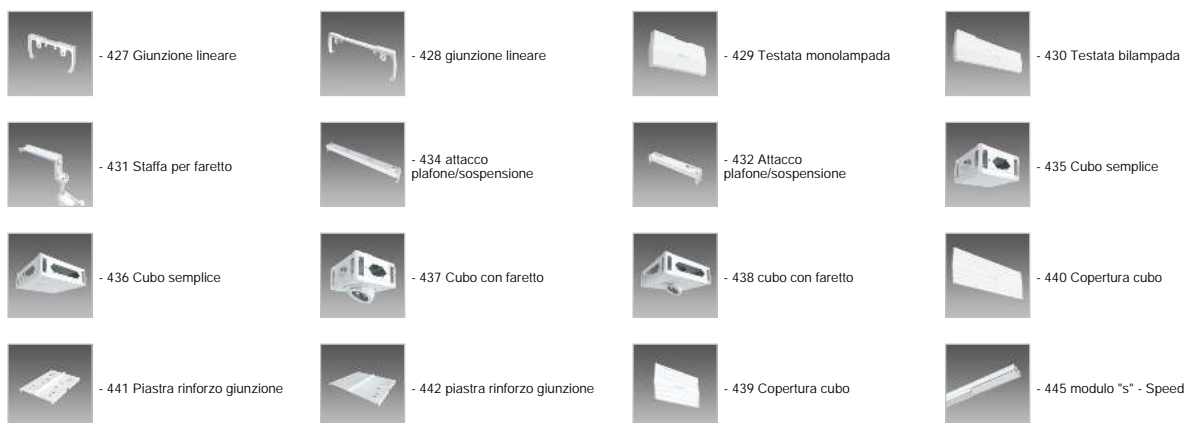

1935 Speed T8 - ottica speculare 99.99

Corpo: in acciaio laminato zincato preverniciato a forno con resina poliesteri bianca, stabilizzata ai raggi U.V., con bordi risvoltati antitaglio.

Ottica: ad alveoli a doppia parabolicità in alluminio speculare 99.99 antiriflesso, antiridescendente a bassissima luminanza con trattamento di PVD che permette di ottimizzare l'efficienza luminosa.

Portalampada: In policarbonato e contatti in bronzo fosforoso. Attacco G13
Cablaggio: Alimentazione 230V/50Hz. Cavetto rigido sezione 0.50 mm² e guaina di PVC-HT resistente a 90°C secondo le norme CEI 20-20 ogni modulo con lampade in linea è dotato di linea passante 3 x 2,5 mm².

Equipaggiamento: Fusibile di protezione da 3,5A. Connettore rapido per l'installazione elettrica

Montaggio: A sospensione o a plafone

Versione in emergenza: In versione S.A. (sempre accesa). In caso di "black out" una sola lampada collegata al circuito in emergenza rimane accesa. Autonomia di 60 min. Schema (vedi capitolo). Su richiesta: versioni con batterie da 3 ore.

Versione IP40 acquistare a parte lastra acc. 481

NORMATIVA: Prodotti in conformità alle norme EN60598 - CEI 34 - 21. Hanno grado di protezione secondo le norme EN60529.

Download

DXF 2D
- 1934.dxf

Montaggi
- 442 montato.dxf
- speed.pdf
- 441 montato.dxf