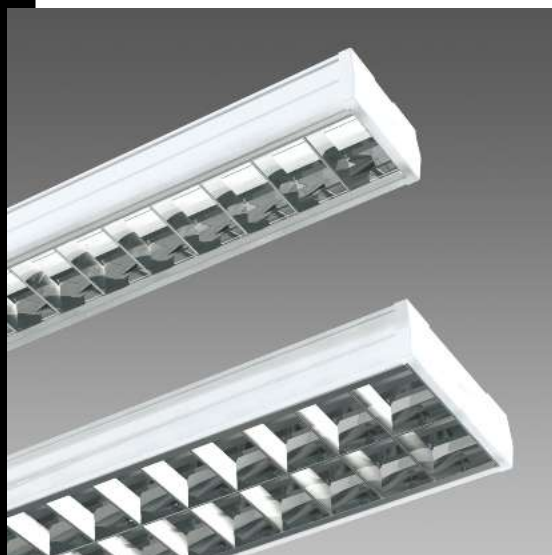

1935 Speed T8 - ottica speculare 99.99

Corpo: in acciaio laminato zincato preverniciato a forno con resina poliesteri bianca, stabilizzata ai raggi U.V., con bordi risvoltati antitaglio.

Ottica: ad alveoli a doppia parabolicità in alluminio speculare 99.99 antiriflesso, antiridescendente a bassissima luminanza con trattamento di PVD che permette di ottimizzare l'efficienza luminosa.

Portalampada: In policarbonato e contatti in bronzo fosforoso. Attacco G13
Cablaggio: Alimentazione 230V/50Hz. Cavetto rigido sezione 0.50 mm² e guaina di PVC-HT resistente a 90°C secondo le norme CEI 20-20 ogni modulo con lampade in linea è dotato di linea passante 3 x 2,5 mm².

Equipaggiamento: Fusibile di protezione da 3,5A. Connettore rapido per l'installazione elettrica

Montaggio: A sospensione o a plafone

Versione in emergenza: In versione S.A. (sempre accesa). In caso di "black out" una sola lampada collegata al circuito in emergenza rimane accesa. Autonomia di 60 min. Schema (vedi capitolo). Su richiesta: versioni con batterie da 3 ore.