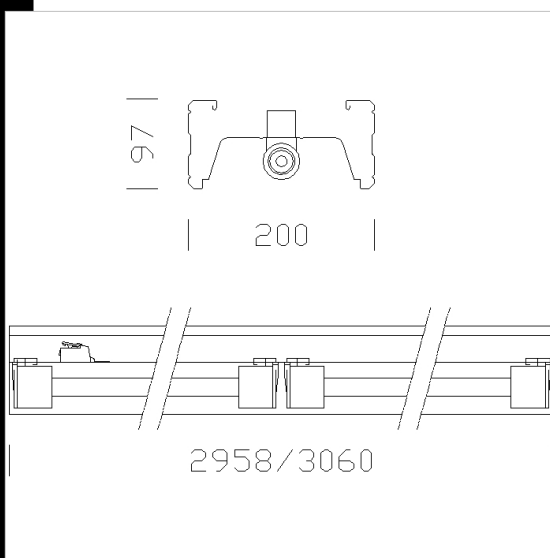

Download

DXF 2D
- 1901.dxf

Montaggi

- super5.dxf
- 1901-3_super.pdf
- super1.dxf
- super6.dxf
- super4.dxf
- super3.dxf

Codice	Cablaggio	Kg	Watt	Attacco base	Lampade	Colore
124122-00	CEL	9,00	FL 1+1x49	G5	4100lm-4000K-Ra 1b	BIANCO
124121-00	CEL	8,24	FL 1+1x80	G5	6550lm-4000K-Ra 1b	BIANCO
124122-07	CEL-E	10,60	FL 1+1x49	G5	4100lm-4000K-Ra 1b	BIANCO
124122-09	CEL-E	10,60	FL 1+1x58	G13	5200lm-4000K-Ra 1b	BIANCO
124122-08	CEL	9,00	FL 1+1x58	G13	5200lm-4000K-Ra 1b	BIANCO
124121-09	CEL-E	9,74	FL 1+1x80	G5	6550lm-4000K-Ra 1b	BIANCO

Accessori