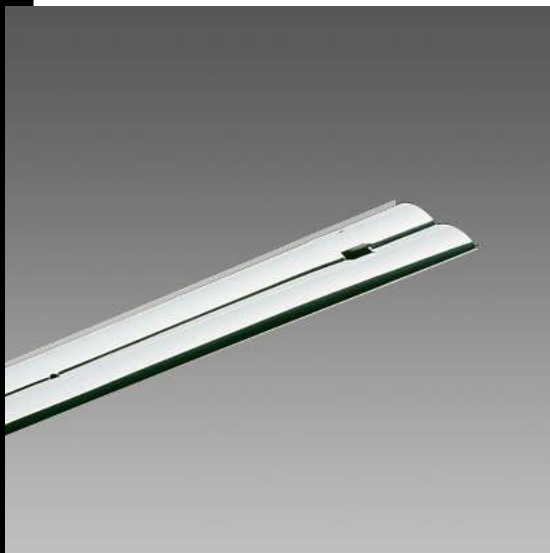

942 réflecteur extensif bi

Réflecteur à faisceau extensif en aluminium poli. A appliquer avec le réflecteur blanc présent dans le corps de série.

For the article 920 391 922 923 924 925 926 958 959 960 use the codes 998054 998055

Code	Kg	Lumen-K-CRI	WTot
998055-00	0,30	FL 2x58/49---	0 W
998054-00	0,32	FL 2x36/28---	0 W

Prodotti

- 921 Hydro ATEX protection

- 921 Hydro T8 EL

- 959 Hydro - avec connecteur

- 921 Hydro T5

- 960 Hydro T5 - avec connecteur