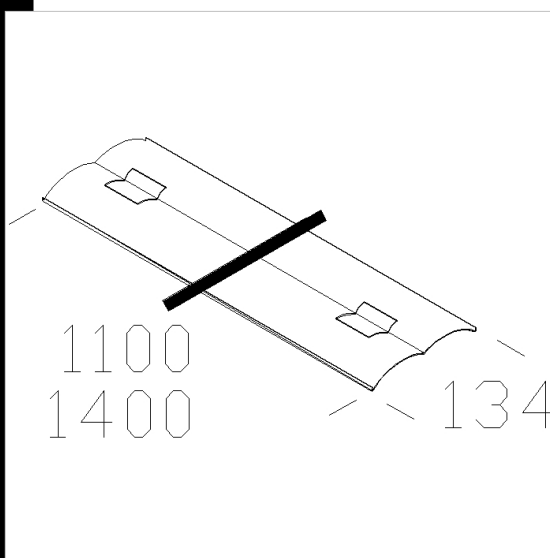

942 réflecteur extensif bi

Réflecteur à faisceau extensif en aluminium poli. A appliquer avec le réflecteur blanc présent dans le corps de série.

For the article 920 391 922 923 924 925 926 958 959 960 use the codes 998054 998055

Code	Kg	Lumen-K-CRI	WTot
998055-00	0,30	FL 2x58/49---	0 W
998054-00	0,32	FL 2x36/28---	0 W

Prodotti

- 921 Hydro ATEX protection

- 921 Hydro T8 EL

- 959 Hydro - avec connecteur

- 921 Hydro T5

- 960 Hydro T5 - avec connecteur