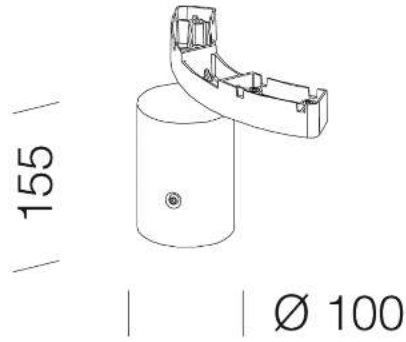

364 Fixation poteau simple

Die cast aluminium supports with steel bracket. To wall mount art. 1563.

Code	Kg	WTot	Couleur
998020-00	0.72	0 W	GRAPHITE

Produits

- 1779 Musa LED

Le flux lumineux mentionné est le flux lumineux sortant du luminaire, avec une tolérance de $\pm 10\%$ par rapport à la valeur indiquée. Les W totaux expriment la puissance totale consommée par le système avec une tolérance maximale de 10 %