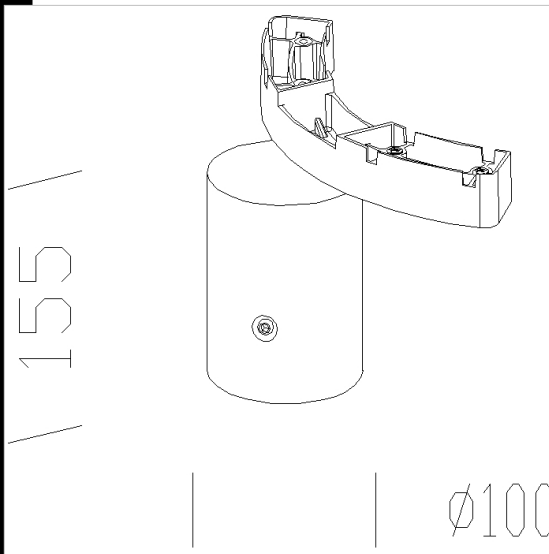

364 Fixation poteau simple

Die cast aluminium supports with steel bracket. To wall mount art. 1563.

Code	Kg	WTot	Couleur
998020-00	0.72	0 W	GRAPHITE

Produits

- 1779 Musa LED

Le flux lumineux mentionné est le flux lumineux sortant du luminaire, avec une tolérance de $\pm 10\%$ par rapport à la valeur indiquée. Les W totaux expriment la puissance totale consommée par le système avec une tolérance maximale de 10 %